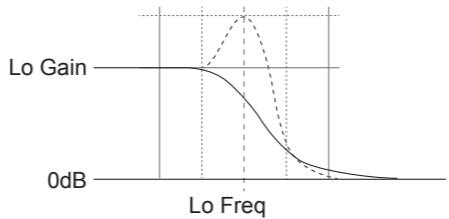

○追加されたWAVE BALANCEパラメーター

「WAVE BALANCE」は「UTILITY」メニューに追加されました。

Wave Balance 0...100 (1単位)

大きい値にするとダイナミックレンジが広く、小さい値にするとダイナミックレンジが狭くなります。

Tip: WAVE BALANCEは、このパラメーターで設定した値がすべてのPADに対して反映されます。

4 BAND EQ

EQ Edit のバンド数が 3 つから 4 つに変更されました。MID レンジのバンドが追加され、より細かい調節が可能となります。また Lo/Hi には「Slope」というパラメーターが追加され、変化幅の急峻さを調節することが可能となりました。

○変更されたEQ EDITパラメーター

• Lo Slope..... 0.5...10 (0.1単位)

Lo Freq で設定された周波数を基準に増減させる範囲を調節します。大きい値にすると変化幅が狭い急峻な特性になり、レゾナンスが変化します(点線の波形)。

• Lo-Mid Gain.-18dB ... +18dB (0.5dB単位)

特定の EQ 周波数帯域の増減を調節します。

• Lo-Mid Freq.60...15400Hz